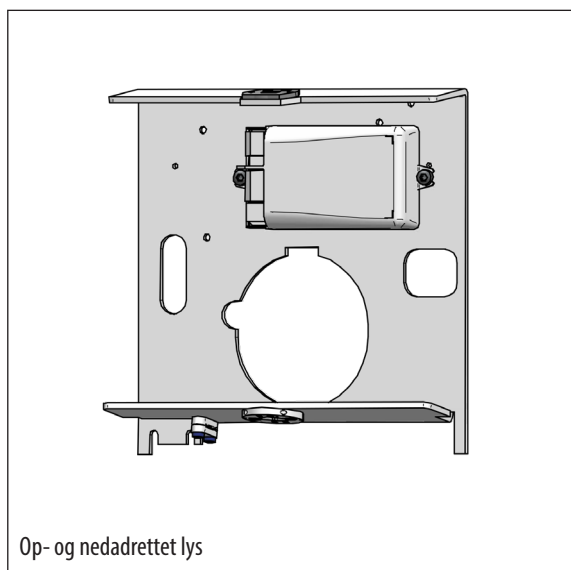

Square 270 - LED moduler

Komplet LED modul til nem og energieffektiv opgradering af eksisterende Square 270, inden- og udendørs varianter.

Lyskilde- og driverspecifikation:

LED type:	Bridgelux Vero 10 + V6
Energiforbrug:	
Op-/nedadrettet lys:	15 eller 20 W
Nedadrettet lys:	8 eller 12 W
Levetid:	100.000 timer, t_3 max 25°, L90B10
Farvetemperatur:	2700, 3000 eller 4000 K, Energiklasse F
Farvegengivelse:	min 90 Ra
Farvenøjagtighed:	3 steps SDCM
Driver:	20 W LED driver, dæmpbar mod tillæg
Levetid:	min 100.000 timer

Udskiftning af lyskilde-modul:

Skærmen fjernes fra bagpladen ved at løsne skruen i lampens bund. Herefter kan skærmen løftes fri af bagpladen. Før 2015 modeller bestilles med bagdåse: [Se bagdåsemontage her.](#)