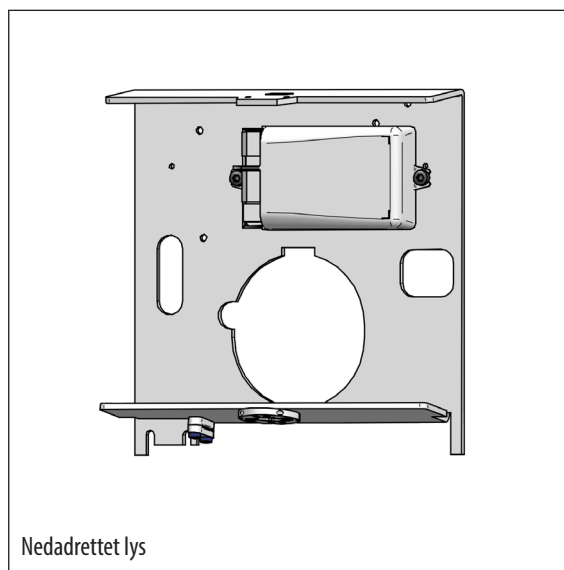

Square 270 - LED moduler

Komplet LED modul til nem og energieffektiv opgradering af eksisterende Square 270, inden- og udendørs varianter.

Lyskilde- og driverspecifikation:

LED type:	Bridgelux Vero 10 + V6
Energiforbrug:	
Op-/nedadrettet lys:	15 eller 20 W
Nedadrettet lys:	8 eller 12 W
Levetid:	100.000 timer, t_3 max 25°, L90B10
Farvetemperatur:	2700, 3000 eller 4000 K, Energiklasse F
Farvegengivelse:	min 90 Ra
Farvenøjagtighed:	3 steps SDCM
Driver:	20 W LED driver, dæmpbar mod tillæg
Levetid:	min 100.000 timer

Udskiftning af lyskilde-modul:

Skærmen fjernes fra bagpladen ved at løsne skruen i lampens bund. Herefter kan skærmen løftes fri af bagpladen. Før 2015 modeller bestilles med bagdåse: [Se bagdåsemontage her.](#)