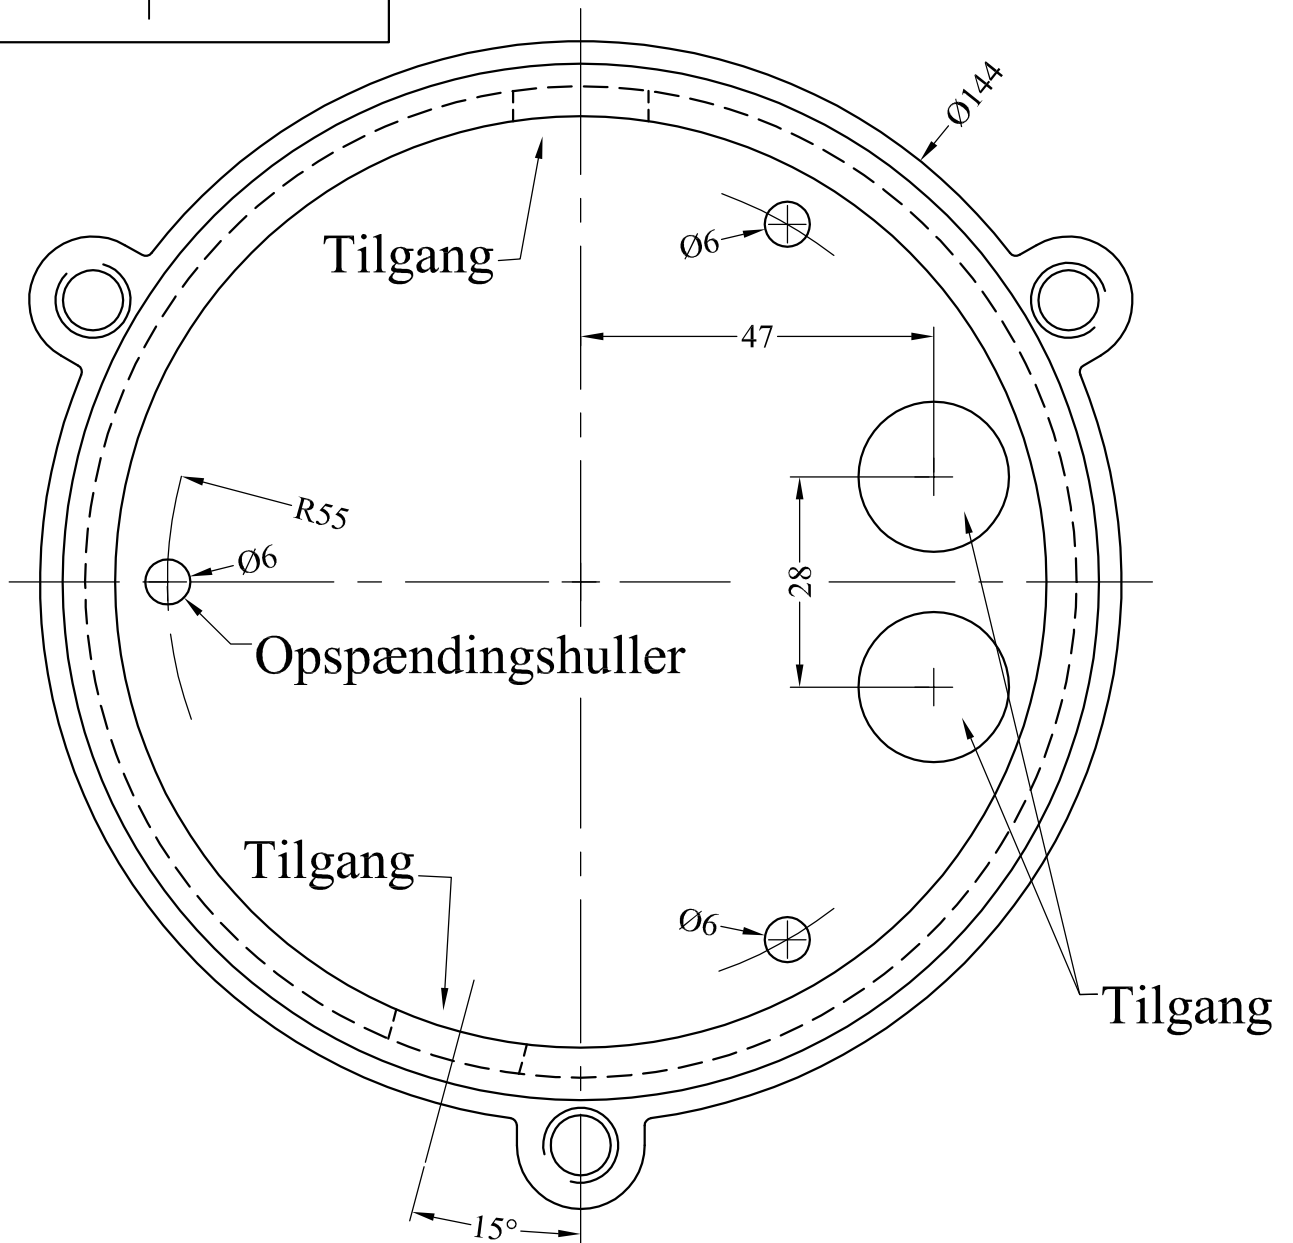

Tilslutningsklemme: 3 x 4 mm²
Sløjfemulighed: max 2 stk. 1,5 mm²

over	0	6	30	100	300	1000
Mål	0	6	30	100	300	1000
t.o.m.	6	30	100	300	1000	-
□ +/-	0,1	0,2	0,3	0,5	0,8	1,0
□ +/-	0,3	0,5	0,8	1,0	1,5	2,0
□ +/-	0,8	1,0	1,5	2,0	2,5	3,0

FOCUS

LIGHTING
KOKKEDAL INDUSTRIPARK 40
DK-2980 KOKKEDAL
TLF 49 14 80 80 FAX 49 14 80 90

EMNE

Bagdåse til
Tema Klampen Ø205
(Lille Klampen)

DATO

24-04-02.

TEGN. AF

D.C.

MATERIALE

MATERIALE DIM.

TEGNING NR.

REVISION NR.

Denne tegning må ikke kopieres, forevises eller udnyttes af uvedkommende uden tilladelse fra Focus