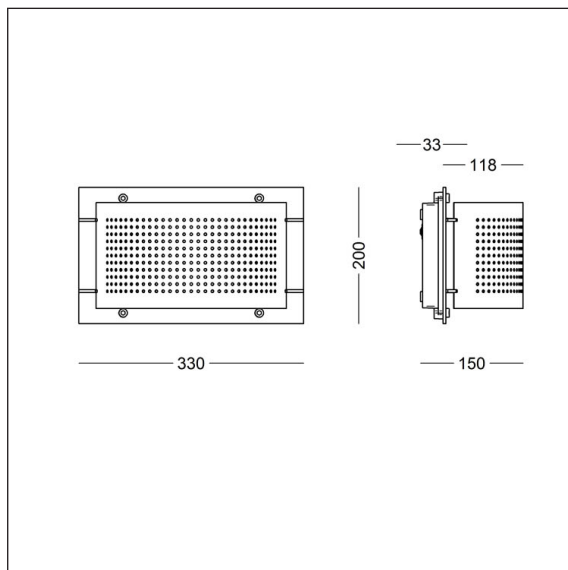

TEMA SIGTEN

Design: Niels Enevold

Tema Sigten er et vægarmatur i galvaniseret stål. Galvaniserede produkter er meget robuste og kræver ikke vedligeholdelse. De er blanke ved levering, men får hurtigt patina og bliver matte og mørkere i overfladen.

Tema Sigten bestykses med LED eller E27 lyskilder. LED-lyskilden er rettet nedad, således at det primære lys falder på væggen og arealet under lampen. Lyset opad og gennem den perforerede afskærmning er diffust og skaber stemning.

TEMA SIGTEN - LED

Design: Niels Enevold

Armaturspecifikation:

Materiale:	Varmforzinket stål
Monteringsdåse:	Støbt aluminium
Afskærmning:	Klar, slagfast polycarbonat
Tilslutning:	5 x 6 mm ² klemme i monteringsdåse
Sløjfemulighed:	max 2 stk 2,5 mm ²
Klassifikation:	IP54, klasse I Vandalklasse II Korrosionsklasse 3
Vægt:	Ca 4 kg
Lyskildetyper:	LED eller E27 varianter