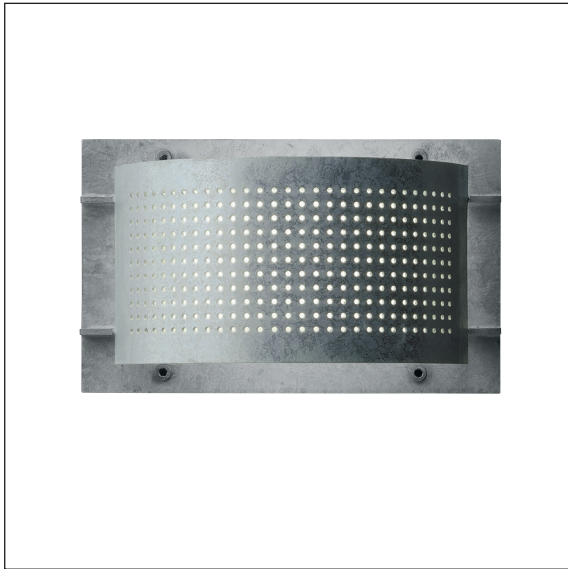

TEMA SIGTEN

Design: Niels Enevold

Tema Sigten er et vægarmatur i galvaniseret stål. Galvaniserede produkter er meget robuste og kræver ikke vedligeholdelse. De er blanke ved levering, men får hurtigt patina og bliver matte og mørkere i overfladen.

Tema Sigten bestykses med LED eller E27 lyskilder. LED-lyskilden er rettet nedad, således at det primære lys falder på væggen og arealet under lampen. Lyset opad og gennem den perforerede afskærmning er diffust og skaber stemning.

TEMA SIGTEN - LED

Design: Niels Enevold

Armaturspecifikation:

Materiale:	Varmforzinket stål
Monteringsdåse:	Støbt aluminium
Afskærmning:	Klar, slagfast polycarbonat
Tilslutning:	5 x 6 mm ² klemme i monteringsdåse
Sløjfemulighed:	max 2 stk 2,5 mm ²
Klassifikation:	IP54, klasse I Vandalklasse II Korrosionsklasse 3
Vægt:	Ca 4 kg
Lyskildetyper:	LED eller E27 varianter