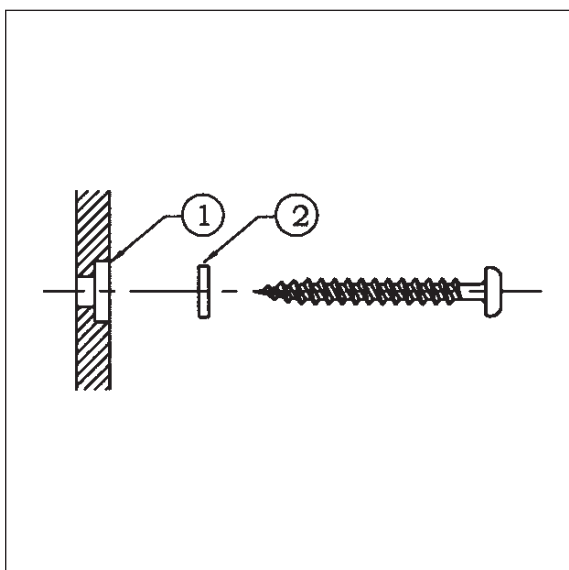

TEMA SIGTEN - INSTRUCTIONS

6880, ca 4 kg

Dansk

For at sikre en tæt installation af lampen skal medfølgende tætningskive (2) anvendes som vist på figuren.

English

To ensure a tight mounting of the fixture, please use the sealing enclosed (2) as shown.

Deutsch

Um die dichte Montage der Leuchte zu sichern, die beigegefügte Dichtungsscheibe (2) anwenden.