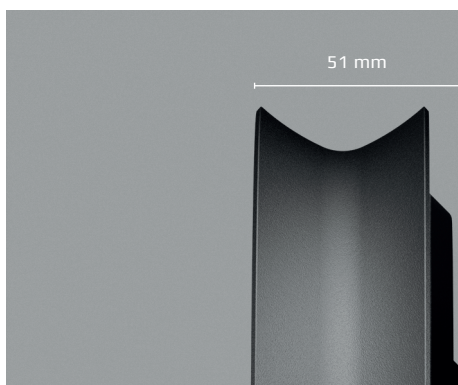

Lys og skygge skaber form

C.F. Møller Architects står bag Yoyos elegante design med slanke, buede former. Kendetegnenende er parabelformen med profilkant i top og bund, som skaber det unikke og skulpturelle udtryk og får armaturerne til at virke svævende.

Design detaljer

Den smalle profil

Alle Yoyo armaturer har den samme lave højde/dybde på 51 mm. Det giver et ensartet udtryk når størrelserne kombineres, og det gør Yoyo særdeles velegnet til trapper og gange.