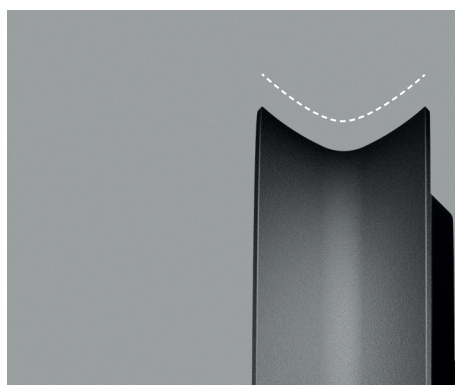

# Lys og skygge skaber form

C.F. Møller Architects står bag Yoyos elegante design med slanke, buede former. Kendetegnenende er parabelformen med profilkant i top og bund, som skaber det unikke og skulpturelle udtryk og får armaturerne til at virke svævende.

### Den smalle profil

Alle Yoyo armaturer har den samme lave højde/dybde på 51 mm. Det giver et ensartet udtryk når størrelserne kombineres, og det gør Yoyo særdeles velegnet til trapper og gange.