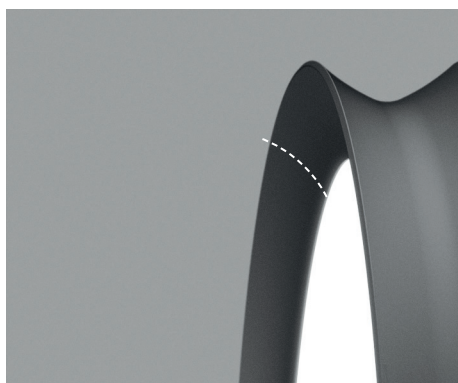

Den indvendige bue

Lyset toner gradvist ud på Yoyos buede inderside og opleves behageligt og ikke-blændende. Der opstår desuden stemningsfulde lys- og skygge-refleksioner i armaturets farve.