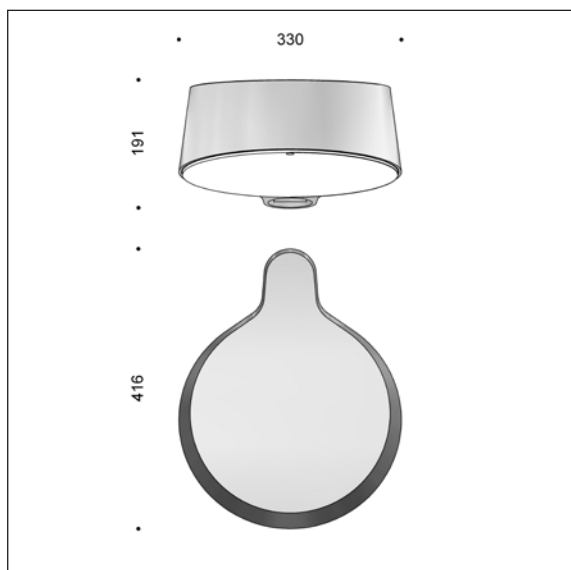

Nyx 330 Comfort

Design: Vilhelm Lauritzen Arkitekter

Driverspecifikation:

Driver: Xitanium Full Xi FP 40 W 0,3-1,0 A, programmerbar
Startstrøm: max 22 A (50% efter 290 μ s)
Transientbeskyttelse: L/N-GND: 10 kV, L-N: 6 kV, (SR driver: 8 kV)
Operationel levetid: min 100.000 timer
Dæmpning/styring: 5-trins dæmpning inden for lumenpakken
Alternativt: DALI-2 (4/5-leder kabel), LineSwitch eller via Zhaga book 18 sokkel

Armaturspecifikation:

Materiale: Støbt aluminium
Overflade: Raw anodiseret
Grafitgrå: YW355F
Silvergrå: Y2370I
Sort: Noir 900 Sablé, SN351F
Corten brown: YX355F
Afskærmning: Polycarbonat, semitransparent (frosted) eller opaliseret
Lamelafskærmning til rettet lys som tilbehør
Montering: På mast m. 60 mm topdiameter
Fås med gennembrudt lygtehus til montage af flere lygtehoveder på $\varnothing$ 60mm mast.
Tilslutning: I mast, Focus leverer og monterer 5,5 m ledning, 2 x 1 mm².
Klassifikation: IP65, klasse II
Korrosionsklasse: C4, option for C5
Vandalklasse: IK10, med Zhaga sokkel IK09
Vægt: 8 kg
Vindfladeareal: 0,053 m² (lateralt)

LED specifikation:

LED type: Comfort, velegnet til lave master
Operationel levetid: min. 100.000 timer ved ta max 25°, L90B10
Constant Lumen Output
Temperaturområde: -30 til +35° C
Farvetemperatur: 2700, 3000 eller 4000 Kelvin
Farvegengivelse: 80 Ra, option for 70 Ra
Farvenøjagtighed: 5 Steps SDCM
Afskærmningsklasse: G*1

Lysstrøm: De angivne lysstrømme gælder LED lyskilden.
Benyt virkningsgraden til at beregne lysstrøm ud af armaturet.

LED-lumen, Ra 80: 2700 K: 300-3000 lm, energiklasse E
3000 K: 300-3150 lm, energiklasse E
4000 K: 300-3350 lm, energiklasse D

Virkningsgrad: 74%

FOCUS-LIGHTING