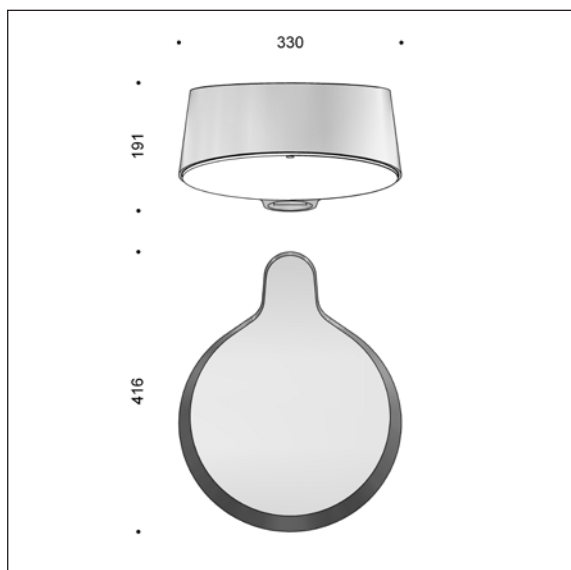

Nyx 330 - Comfort - bestillingsdata

Design: Vilhelm Lauritzen Arkitekter

Varianter:

NYX 330 Comfort med programmerbar driver									
Varenummer	Lyskilde	Vælg koderne for farve, farvetemperatur etc. i tabellen nedenfor.							
8910-	LED Comfort programmerbar, 5,5 m ledning								
Kombineres med:	Farve	Farvetemperatur		Dæmpning/styring		Beskyttelsesklasse		Gennembrudt hus	
	01 raw anodiseret	730	3000 K, 70 Ra	blank	programmerbar *)	blank	klasse II	blank	ej gennembrudt
	3 sort, RAL 9005	740	4000 K, 70 Ra	D	DALI-2	J	klasse I	G	gennembrudt
	4 grafitgrå	827	2700 K, 80 Ra	F	LineSwitch				
	9 silvergrå	830	3000 K, 80 Ra	R	Zhaga book 18 sokkel, opadrettet				
	17 corten brown	840	4000 K, 80 Ra	RC	Zhaga book 18 sokkel, City Touch/Interact City				
	66 sort, noir 900			S	Zhaga book 18 sokkel, nedadrettet				
	Korrosionsbeskyttelse								
	C5 C5 coating	I tilfælde af ekstra korrosionsbeskyttelse tilføjes C5 efter farvekoden i varenummeret, f.eks. 8910-9C5830							
Eksempel, varenr.:	8910-9830R = Nyx 330, Comfort, silvergrå, 3000 K, Ra 80, med Zhaga sokkel opad								
*) programmerbar	Ved bestilling angives ønskede lysstrøm som LED-lumen + evt. dæmp + periode								
Eksempel, profil:	2000 lm 50% 22-06								
Tilbehør									
06034	Lamelafskærmning								
1712-1	Adapter til Ø48 og Ø42 mast