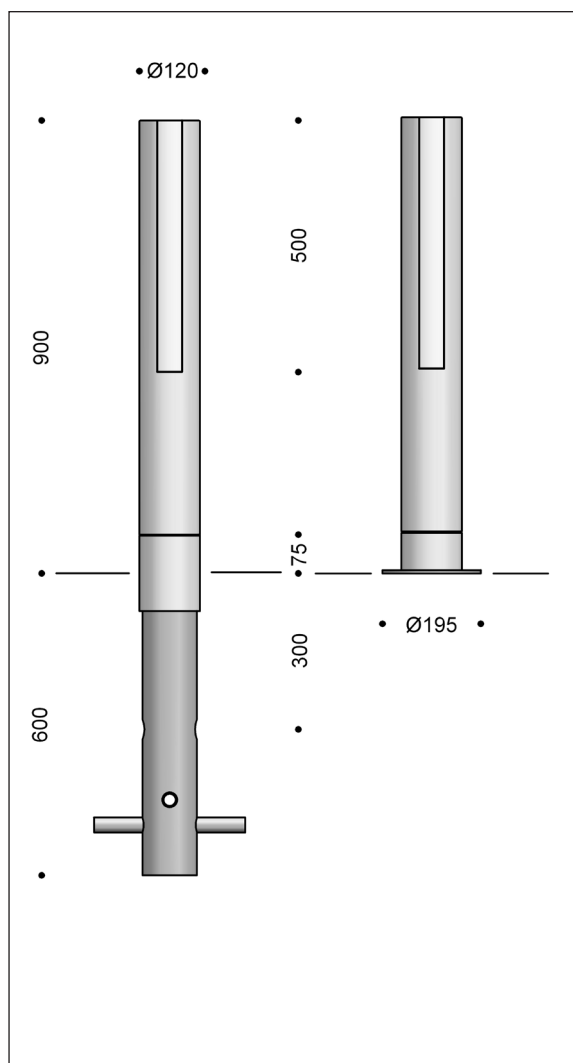

## Armaturspecifikation:

Materiale:	Aluminium
Pulverlakering:	Grafitgrå: YW355F Sort: RAL 9005, SN805G Sort: Noir 900 Sablé SN351F Corten brown: YX355F
Afskærmning:	Slagfast acryl, opaliseret Med enkelt eller dobbelt lysspalte
Montering:	Leveres med jordanker for nedgravning eller på flange for påboltning
Tilslutning:	max tilgang: 2 stk 5 x 6 mm <sup>2</sup> Driver og 4A sikring i sokkel
Klassifikation:	IP55, klasse II
Vandalklasse:	IK08
Vægt:	15,5 kg