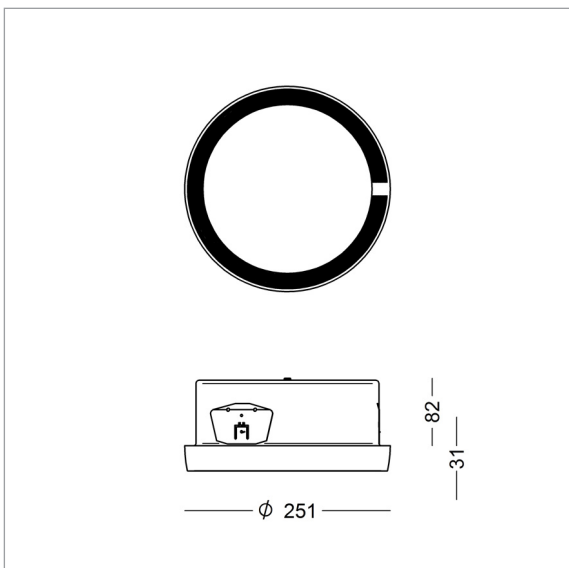

Tilslutning:  
 max 2 kabler, 5x1,5 mm<sup>2</sup>  
 sløjfemulighed i 5-polet, skrueløs  
 klemme, 2 x 2,5 mm<sup>2</sup>

Klassifikation:  
 IP20 eller IP23, klasse I

Vægt: 2,2 kg