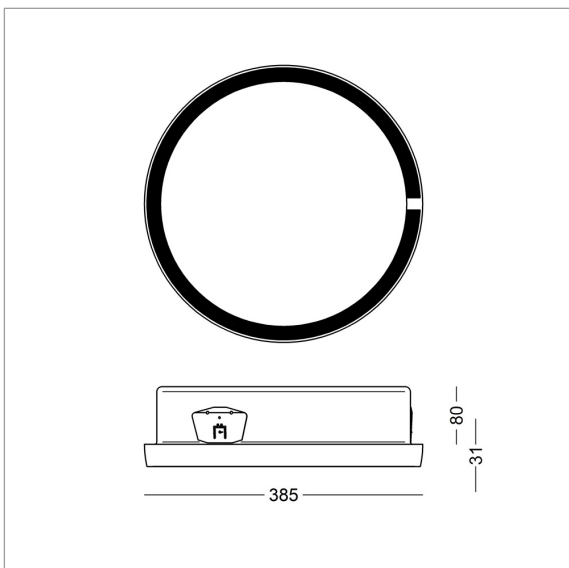

**Størrelser:**

Diameter: 250 eller 385 mm  
Kanthøjde: 30 mm  
Indbygningshøjde: 85 mm

**Pulverlakering:**

Hvid RAL 9010 Textura  
Sort Noir 900 Sablé  
Alu-grå RAL 9006 Textura  
Corten brown YX355F

**Lyskilde:**

Tilslutning:  
 max 2 kabler, 5x1,5 mm<sup>2</sup>  
 sløfemulighed i 5-polet, skrueløs  
 klemme, 2 x 2,5 mm<sup>2</sup>

Klassifikation:  
 IP20 eller IP23, klasse I

Vægt: 2,5 kg